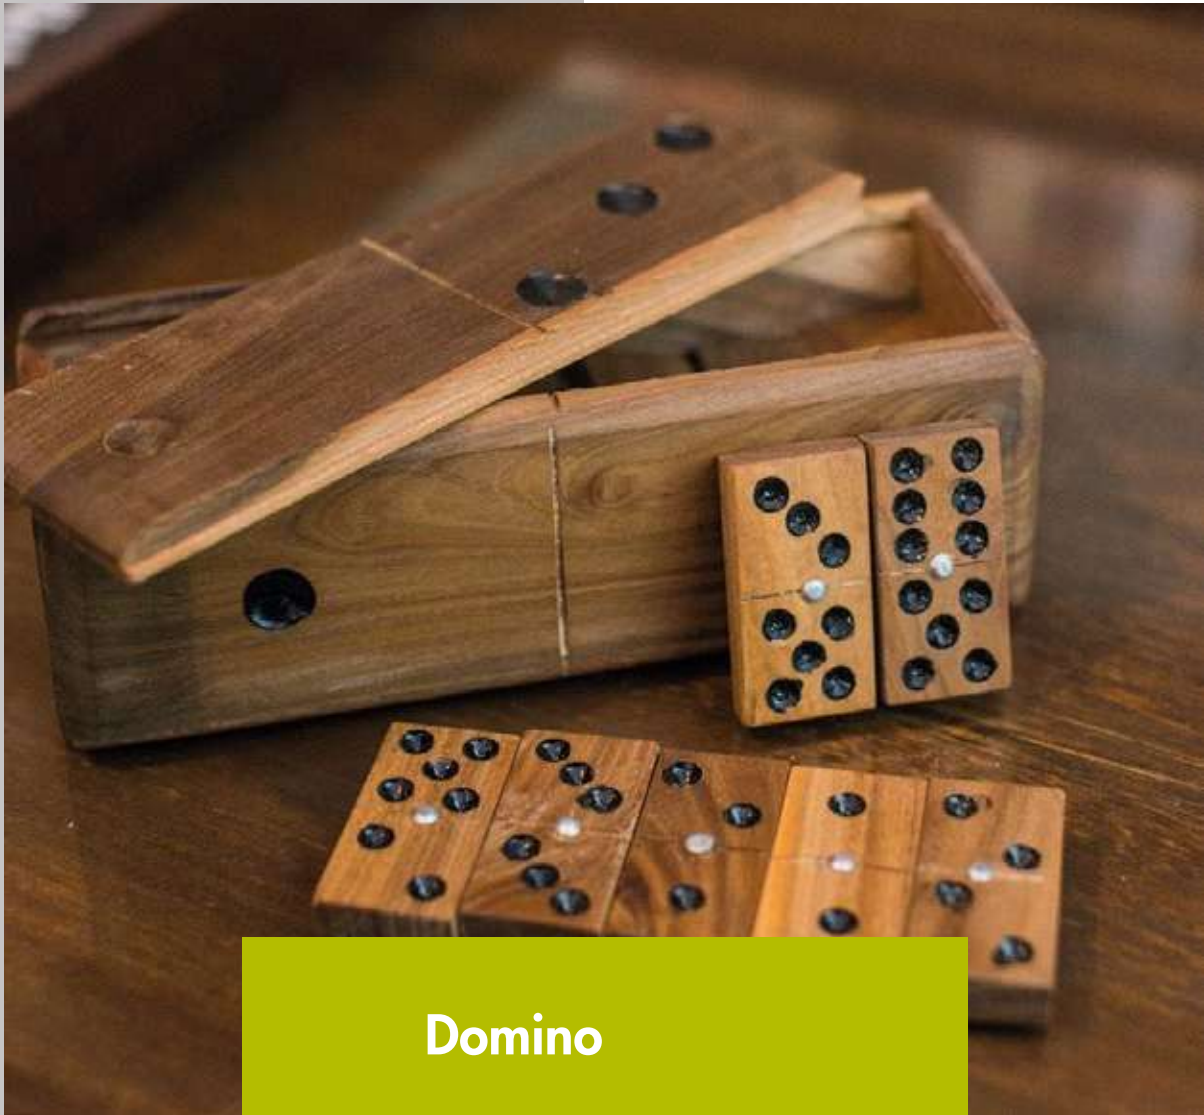

DETALLES EN MADERA NIVEL 2

Domino

PRECIO

RD$2,200.00

Opcional el personalizado:
RD$550.00 en adelante.