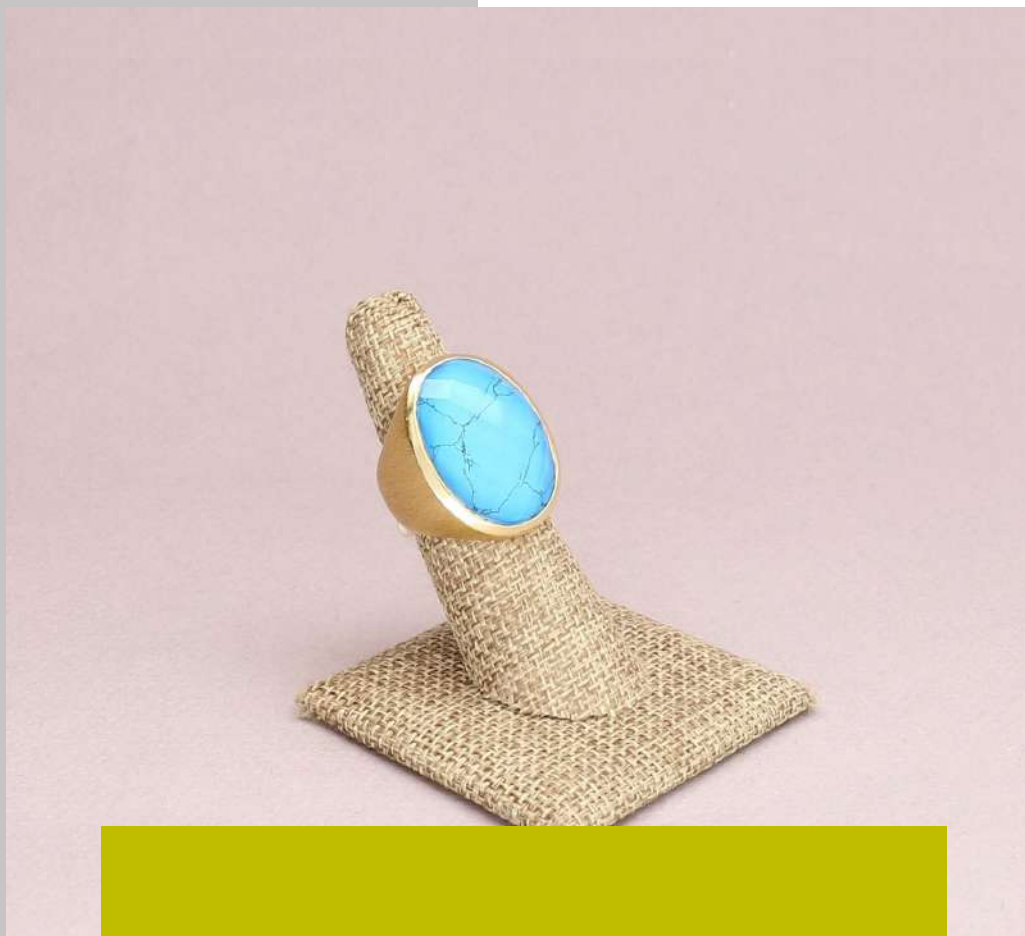

PRECIO

RD\$9,520.00

**Anillo Gold
Turquesa**

PRECIO
RD\$9,232.00

ELIZE - NIVEL 3

Argollas
Gold Lila

PRECIO
RD\$5,770.00

**Collar Gold
con Perlas
Cultivadas**