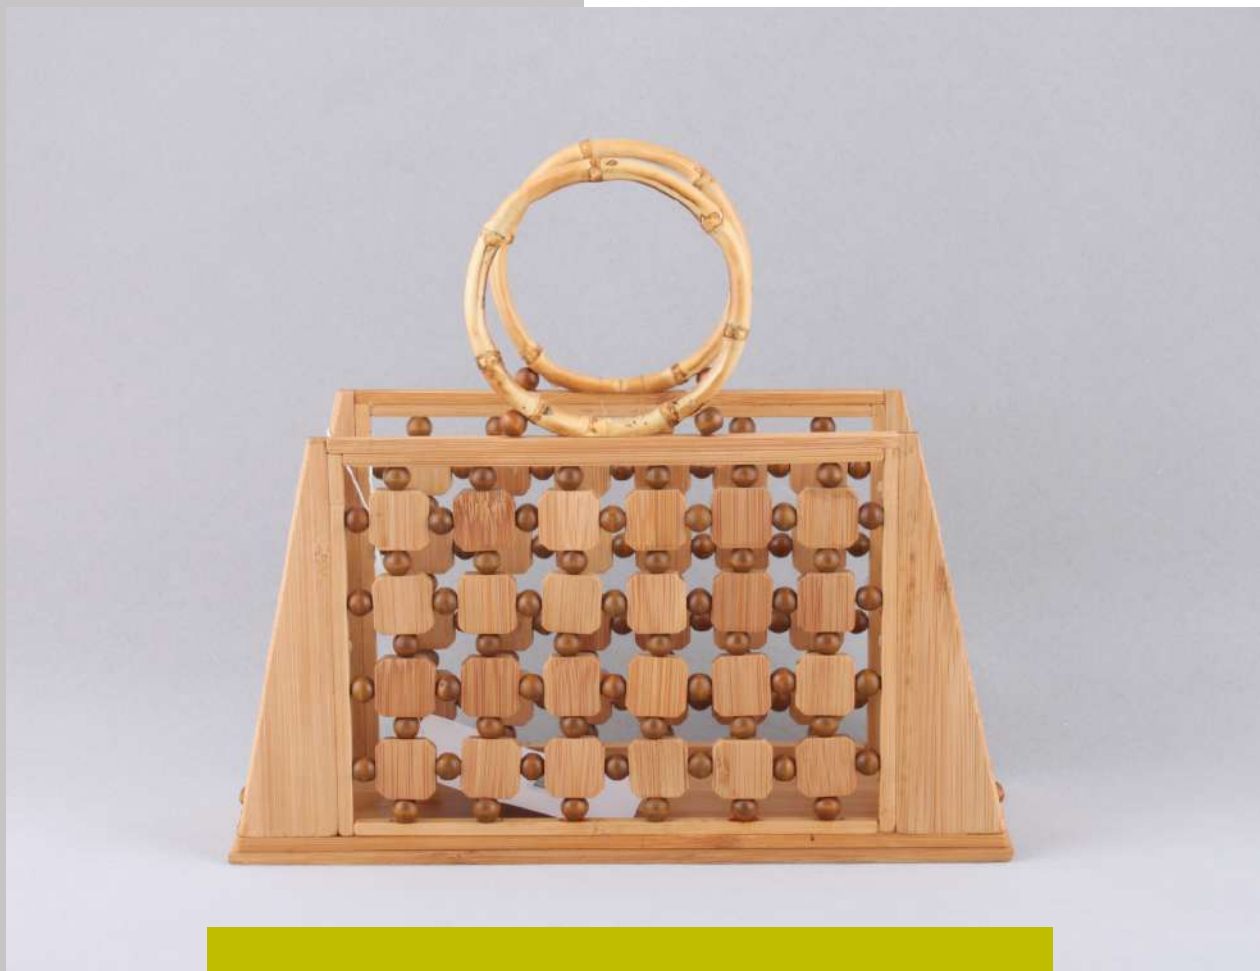

KB IN BLACK

CATÁLOGO ÁGORA

 KBINBLACK

 ÁGORA MALL - NIVEL 2

 829-968-0983

www.kbstores.com.do

**Cartera Bamboo
Beatrice**

RD\$3,495.00

KB IN BLACK - NIVEL 2

Salida de Playa
libia

PRECIO
RD\$2,100.00

KB IN BLACK - NIVEL 2

Cintillo Lilia

PRECIO
RD\$305.00

KB IN BLACK - NIVEL 2

Sombrero Rominna

PRECIO
RD\$1,530.00

Sombrero Rominna

PRECIO
RD\$1,530.00

**Sujetado de lentes
y mascarilla
Stella**

PRECIO
RD\$445.00

KB IN BLACK - NIVEL 2

Sombrero Selene

PRECIO
RD\$1,045.00

Sombrero Selene

PRECIO
RD\$1,045.00

KB IN BLACK - NIVEL 2

Pañoleta Venus

PRECIO
RD\$285.00

Pañoleta Venus

PRECIO
RD\$285.00

KB IN BLACK - NIVEL 2