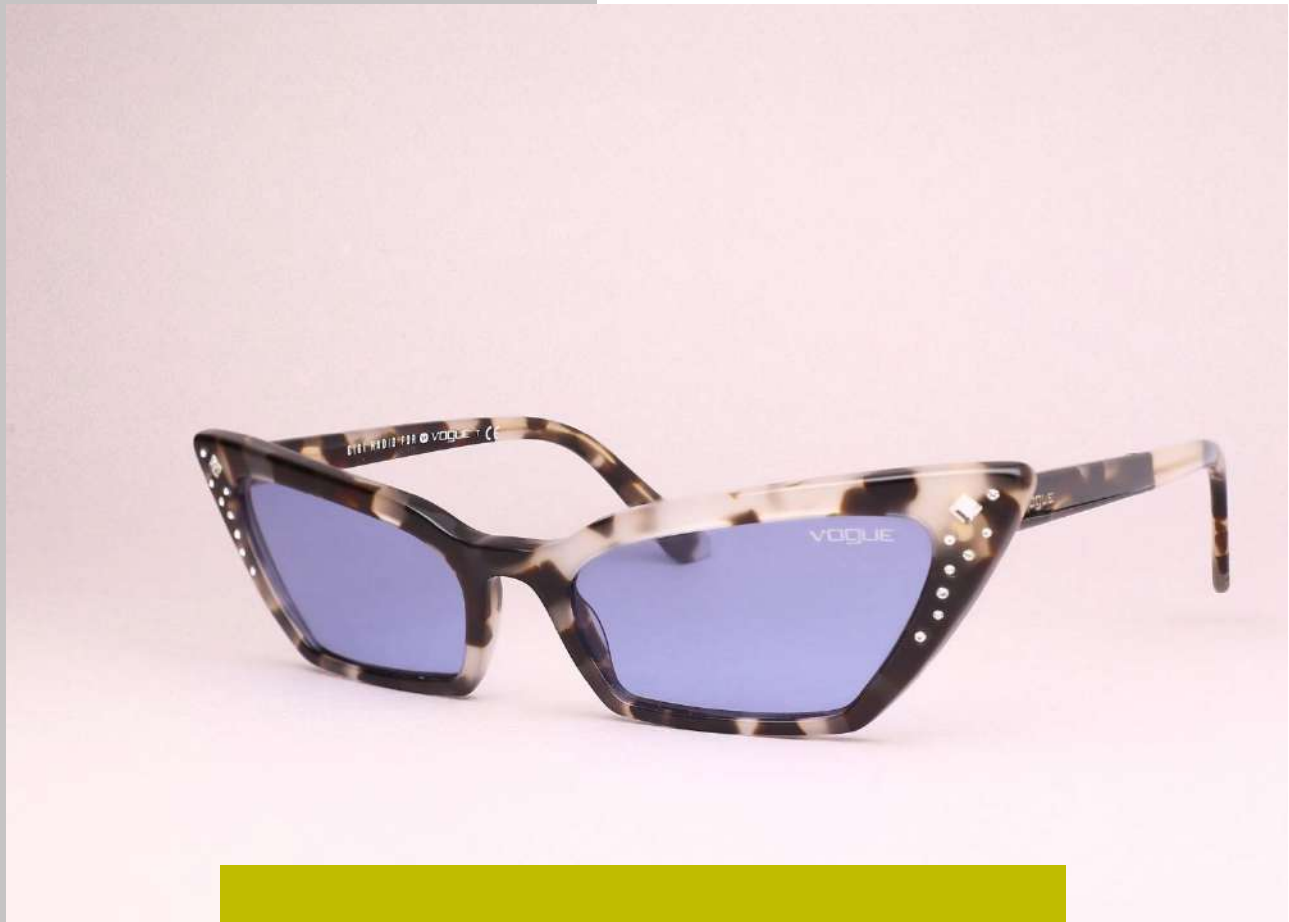

SUNGLASS HUT - NIVEL 2

VOGUE

TALLA
54/18

PRECIO
RD$8,702.00

100% U.V PROTECTION

Los precios fueron calculados con la tasa del dólar de 57.63 peso dominicano.